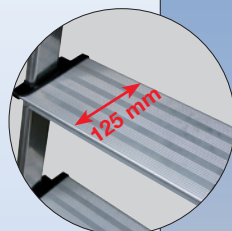

Secury

Стояща стълба с широки стъпала

- Стояща стълба от алуминий с възможност за качване от едната страна с високоосигуряваща рамка, голяма неплъзгаща платформа за стъпване и дълбоки 125 mm стъпала
- Стабилни широки стъпала за качване и рамена от правоъгълна алуминиева тръба
- Голяма вдлъбнатата поставка за инструменти с вградена кука за кофа
- Рифеловани стъпала с дълбочина 125 mm (полезна повърхност за стоене) за сигурно качване и удобно стоене
- Многократно нитована стабилна връзка на стъпалата с рамото
- Неплъзгащите се тапи на петите с големи размери гарантират сигурно положение

Certificate
EN 131
Norm

Работна височина до ок. m A	2,40	2,65	2,85	3,05	3,25	3,50	3,75	
Височина на стоене ок. m B	0,40	0,65	0,85	1,05	1,25	1,50	1,75	
Обща дължина ок. m C	1,15	1,40	1,65	1,85	2,10	2,30	2,55	
Брой стъпала	2	3	4	5	6	7	8	
Тегло ок. kg	2,7	3,5	4,4	5,3	6,2	7,0	8,0	
Транспортни размери	Дължина ок. m	1,15	1,40	1,65	1,85	2,10	2,30	2,55
	Ширина ок. m	0,40	0,43	0,45	0,47	0,50	0,53	0,55
	Височина ок. m	0,14	0,14	0,14	0,14	0,14	0,14	0,14
Арт. №.	124104	124111	124128	124135	124142	124159	124166	

НОВО

Арт. №. 124135