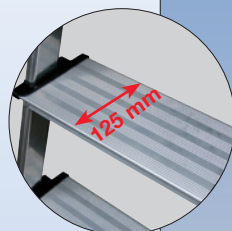

Secury

Стояща стълба с широки стъпала

- Стояща стълба от алуминий с възможност за качване от едната страна с високоосигуряваща рамка, голяма неплъзгаща платформа за стъпване и дълбоки 125 mm стъпала
- Стабилни широки стъпала за качване и рамена от правоъгълна алуминиева тръба
- Голяма вдлъбната поставка за инструменти с вградена кука за кофа
- Рифеловани стъпала с дълбочина 125 mm (полезна повърхност за стоене) за сигурно качване и удобно стоене
- Многократно нитована стабилна връзка на стъпалата с рамото
- Неплъзгащите се тапи на петите с големи размери гарантират сигурно положение

Certificate
EN 131
Norm

Работна височина до ок. m A	2,40	2,65	2,85	3,05	3,25	3,50	3,75	
Височина на стоене ок. m B	0,40	0,65	0,85	1,05	1,25	1,50	1,75	
Обща дължина ок. m C	1,15	1,40	1,65	1,85	2,10	2,30	2,55	
Брой стъпала	2	3	4	5	6	7	8	
Тегло ок. kg	2,7	3,5	4,4	5,3	6,2	7,0	8,0	
Транспортни размери	Дължина ок. m	1,15	1,40	1,65	1,85	2,10	2,30	2,55
	Ширина ок. m	0,40	0,43	0,45	0,47	0,50	0,53	0,55
	Височина ок. m	0,14	0,14	0,14	0,14	0,14	0,14	0,14
Арт. №.	124104	124111	124128	124135	124142	124159	124166	

НОВО

Арт. №. 124135