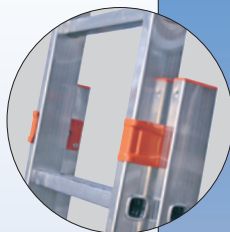

Certificate
EN 131
Norm

Работна височина до ок. m A	3,90	4,70	5,50	6,35
Работна височина до ок. m A1	5,50	7,15	8,75	10,10
Дължина сгъната ок. m C	2,70	3,55	4,40	5,20
Дължина разгъната ок. m C1	4,40	6,05	7,75	9,15
Брой стъпала	2x9	2x12	2x15	2x18
Тегло ок. kg	9,6	13,5	19,2	25,5
Транспортни размери	Дължина ок. m	2,70	3,55	4,40
	Ширина ок. m	0,41	0,41	0,41
	Височина ок. m	0,13	0,15	0,15
Арт. №.	120540	120557	120564	121394

Система Combi (осигурителни принадлежности) и други принадлежности ще намерите след страница 112. Подходящи за тази стълба: Система Combi 1, 2, 3, 4, 5, 6, 8

Арт. №. 120540