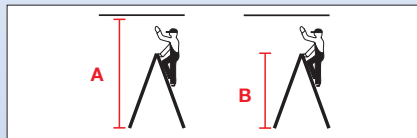

STABILO®

Двустранна стълба на колела

- Подвижна алуминиева стояща стълба с възможност за качване от двете страни с 4 самозапооряващи се колела с диаметър 80 mm с автоматика Roll/Stop за професионална употреба на тесни места
- Две допълнителни шини за здраво свързване на двете части на стълбата по време на употреба
- Сързващите ограничителни планки стабилизират след модел с 2x7 стъпала частите на стълбата при транспорт и съхранение
- Рифеловани стъпала с дълбочина 80 mm с нова форма на стъпалата, по такъв начин не се образуват ръбове в областта на качване на стълбата
- Два климатично устойчиви колани с метални планки, отблъскващи искрите, закрепени с винтове загорния ръб предотвратяват нежелателното разтваряне на стълбата
- Неплъзгащи се двукомпонентни тапи за пети: твърдият компонент осигурява стабилна връзка на капачката с рамото, мекият компонент осигурява високо сцепление с основата и предотвратява нежелателното плъзгане на стълбата върху гладката основа

Работна височина до ок. m A	2,50	2,70	2,95	3,20	3,40	3,65	4,10	4,60	
Височина на стълбата ок. m B	0,75	0,95	1,20	1,45	1,65	1,90	2,35	2,80	
Брой стъпала	2x3	2x4	2x5	2x6	2x7	2x8	2x10	2x12	
Тегло ок. kg	6,1	7,6	9,1	10,3	11,8	13,3	16,4	20,8	
Транспортни размери	Дължина ок. m	0,79	1,04	1,29	1,54	1,79	2,04	2,54	3,04
	Ширина ок. m	0,62	0,65	0,68	0,71	0,74	0,77	0,83	0,89
	Височина ок. m	0,18	0,18	0,18	0,18	0,18	0,18	0,18	0,18
Арт. №.	124814	124821	124838	124845	124852	124869	124876	124883	