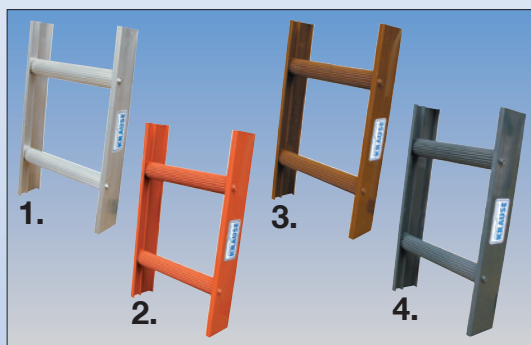

Алуминиева стълба за коминочистачи

- Рамена и напречници от алуминий
- Полукръгли, силно рифеловани напречници
- Полукръглата форма на напречниците дава възможност стълбата да се използва върху покриви с най-различен наклон
- Стълби могат да се използват само при наклон на покрива до 75°
- Високото 90 mm странично рамо гарантира минимално разстояние 60 mm от напречника до повърхността на покрива
- Може да се удължава чрез свързващи планки
- GS-изпитана от Профсъюзите
- Може да се закупи в цветовете естествен алуминий, червено, кафяво и антрацит

Указание: Осигурителни покривни куки по DIN EN 517. За първата стълба са необходими 2 покривни куки. Окачване на 2-ия напречник отгоре (виж захващането) и най-долния напречник срещу странично плъзгане, за всяка друга свързана покривна стълба е необходима поне една покривна кука.

Цветовете:

- 1) естествен алуминий
- 2) червено (RAL 8004)
- 3) кафяво (RAL 8014)
- 4) антрацит (RAL 7016)

Дължина на стълбатаок. m	2,00	2,80	3,95
Ширина на стълбата ок. m	0,34	0,34	0,34
Брой напречници	7	10	14
Арт. № (алуминий-естествен)	804617	804624	804631
Арт. № (червено)	804679	804686	804693
Арт. № (кафяво)	804730	804747	804754
Арт. № (антрацит)	804792	804808	804815