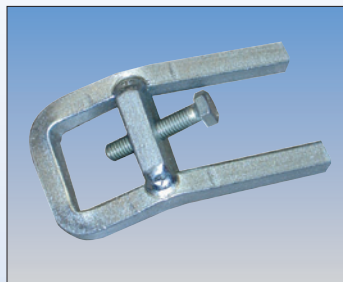

Принадлежности

- за стълби за покриви и стълби за коминочистачи

Осигуряване срещу изваждане

Арт. №.	804525
---------	--------

Стълби за коминочистачи
Свързващи планки (чифт)

Арт. № (естествен цвят)	804556
Арт. № (червено)	804563
Арт. № (кафяво)	804570
Арт. № (антрацитно)	804587