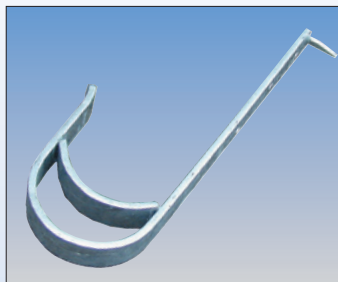

Принадлежности

- за стълби за покриви и стълби за коминочистачи

Осигуряване срещу изваждане

Арт. №.	804525
---------	--------

Стълби за коминочистачи
Свързващи планки (чифт)

Арт. № (естествен цвят)	804556
Арт. № (червено)	804563
Арт. № (кафяво)	804570
Арт. № (антрацитно)	804587

Покривни куки за шистове

- по DIN EN 517

Арт. № (естествен цвят)	804518
Арт. № (червено)	804716
Арт. № (кафяво)	804778
Арт. № (антрацитно)	804839

Стълби за коминочистачи
Свързващи планки

- по DIN EN 517

Арт. № (естествен цвят)	804501
Арт. № (червено)	804709
Арт. № (кафяво)	804761
Арт. № (антрацитно)	804822