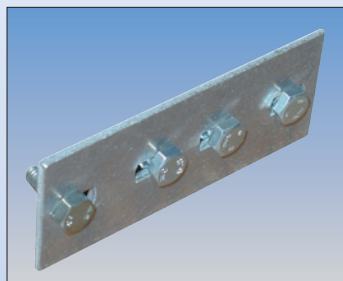

Принадлежности

- за стълби за покриви и стълби за коминочистачи

Осигуряване срещу изваждане

Арт. №.	804525
---------	--------

Стълби за коминочистачи
Свързващи планки (чифт)

Арт. № (естествен цвят)	804556
Арт. № (червено)	804563
Арт. № (кафяво)	804570
Арт. № (антрацитно)	804587

Покривни куки за шистове

- по DIN EN 517

Арт. № (естествен цвят)	804518
Арт. № (червено)	804716
Арт. № (кафяво)	804778
Арт. № (антрацитно)	804839

Стълби за коминочистачи
Свързващи планки

- по DIN EN 517

Арт. № (естествен цвят)	804501
Арт. № (червено)	804709
Арт. № (кафяво)	804761
Арт. № (антрацитно)	804822