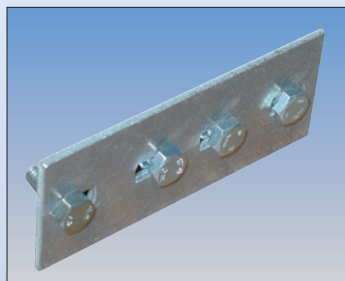

Принадлежности

- за стълби за покриви и стълби за коминочистачи

Осигуряване срещу изваждане

Арт. №.	804525
---------	--------

Стълби за коминочистачи
Свързващи планки (чифт)

Арт. № (естествен цвят)	804556
Арт. № (червено)	804563
Арт. № (кафяво)	804570
Арт. № (антрацитно)	804587

Покривни куки за шистове

- по DIN EN 517

Арт. № (естествен цвят)	804518
Арт. № (червено)	804716
Арт. № (кафяво)	804778
Арт. № (антрацитно)	804839

Стълби за коминочистачи
Свързващи планки

- по DIN EN 517

Арт. № (естествен цвят)	804501
Арт. № (червено)	804709
Арт. № (кафяво)	804761
Арт. № (антрацитно)	804822