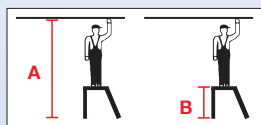

Сгъваема стълба (лек метал) с и без прибираща скоба

- Стабилна алуминиева сгъваема стълба със стъпала с размери 230 x 360 mm
- Неплъзгащо се пластмасово покритие на стъпалата
- Сгъва се с едно движение
- Стабилни двойни надлъжни греди
- Неплъзгащи се пети
- Не заема място при подреждане
- Може да се закупи в два варианта: със и без скоба
- Скобата ляга върху подложка

Certificate
EN 14183
Norm

Сгъваема стълба			
Работна височина до ок. м A	2,40	2,70	
Височина на платформата ок. м B	0,44	0,69	
Брой стъпала	2	3	
Тегло ок. kg	3,9	6,6	
Арт. №.	810229	810236	
Сгъваема стълба с прибираща скоба			
Работна височина до ок. м A	2,70	2,90	3,20
Височина на платформата ок. м B	0,69	0,92	1,15
Брой стъпала	3	4	5
Тегло ок. kg	8,4	10,6	12,8
Арт. №.	810250	810267	810274