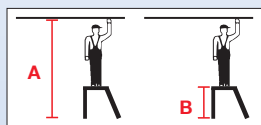

## Сгъваема стълба (лек метал) с и без прибираща скоба

- Стабилна алуминиева сгъваема стълба със стъпала с размери 230 x 360 mm
- Неплъзгащо се пластмасово покритие на стъпалата
- Сгъва се с едно движение
- Стабилни двойни надлъжни греди
- Неплъзгащи се пети
- Не заема място при подреждане
- Може да се закупи в два варианта: със и без скоба
- Скобата ляга върху подложка

Certificate  
EN 14183  
Norm

Сгъваема стълба			
Работна височина до ок. m <b>A</b>	2,40	2,70	
Височина на платформата ок. m <b>B</b>	0,44	0,69	
Брой стъпала	2	3	
Тегло ок. kg	3,9	6,6	
Арт. №.	810229	810236	
Сгъваема стълба с прибираща скоба			
Работна височина до ок. m <b>A</b>	2,70	2,90	3,20
Височина на платформата ок. m <b>B</b>	0,69	0,92	1,15
Брой стъпала	3	4	5
Тегло ок. kg	8,4	10,6	12,8
Арт. №.	810250	810267	810274