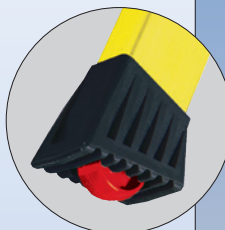

Rolly®
Alu

Двойно сгъваема степенка

- Алюминиева сгъваема двустранна стълба с възможност за качване от две страни с „автоматика Roll/Stop“ колело и голяма площадка 200 x 350 mm
- При натоварване колелцата потъват в рамото и гарантират сигурно положение
- С „побутване“ можете да преместите Rolly там, където ви е необходимо
- Многократно нитована стабилна връзка на стъпалата с рамото
- Лесна за работа благодарение на малкото тегло и място съхранение
- Може да се закупи в цветовете жълто, синьо и алуминий

Работна височина до ок. м A	2,45	2,45	2,45	2,65
Височина на стоене ок. м B	0,45	0,45	0,45	0,65
Брой стъпала	2x2	2x2	2x2	2x3
Цвят	алуминий	жълто	синьо	алуминий
Тегло ок. kg	2,0	2,0	2,0	3,0
Транспортни размери	Дължина ок. м	0,51	0,51	0,74
	Ширина ок. м	0,41	0,41	0,44
	Височина ок. м	0,20	0,20	0,20
Арт. №.	130037	130044	130082	130068