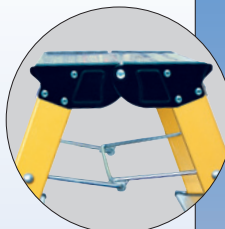

Rolly®
Alu

Двойно сгъваема степенка

- Алюминиева сгъваема двустранна стълба с възможност за качване от две страни с „автоматика Roll/Stop“ колело и голяма площадка 200 x 350 mm
- При натоварване колелцата потъват в рамото и гарантират сигурно положение
- С „побутване“ можете да преместите Rolly там, където ви е необходимо
- Многократно нитована стабилна връзка на стъпалата с рамото
- Лесна за работа благодарение на малкото тегло и място съхранение
- Може да се закупи в цветовете жълто, синьо и алуминий

Работна височина до ок. м A	2,45	2,45	2,45	2,65
Височина на стоене ок. м B	0,45	0,45	0,45	0,65
Брой стъпала	2x2	2x2	2x2	2x3
Цвят	алуминий	жълто	синьо	алуминий
Тегло ок. kg	2,0	2,0	2,0	3,0
Транспортни размери	Дължина ок. m	0,51	0,51	0,74
	Ширина ок. m	0,41	0,41	0,44
	Височина ок. m	0,20	0,20	0,20
Арт. №.	130037	130044	130082	130068