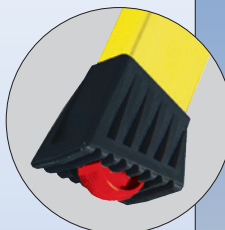

Rolly®
Alu

Двойно сгъваема степенка

- Алюминиева сгъваема двустранна стълба с възможност за качване от две страни с „автоматика Roll/Stop“ колело и голяма площадка 200 x 350 mm
- При натоварване колелцата потъват в рамото и гарантират сигурно положение
- С „побутване“ можете да преместите Rolly там, където ви е необходимо
- Многократно нитована стабилна връзка на стъпалата с рамото
- Лесна за работа благодарение на малкото тегло и място съхранение
- Може да се закупи в цветовете жълто, синьо и алуминий

Работна височина до ок. м A	2,45	2,45	2,45	2,65
Височина на стоене ок. м B	0,45	0,45	0,45	0,65
Брой стъпала	2x2	2x2	2x2	2x3
Цвят	алуминий	жълто	синьо	алуминий
Тегло ок. kg	2,0	2,0	2,0	3,0
Транспортни размери	Дължина ок. m	0,51	0,51	0,74
	Ширина ок. m	0,41	0,41	0,44
	Височина ок. m	0,20	0,20	0,20
Арт. №.	130037	130044	130082	130068