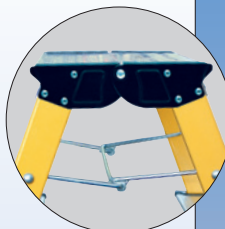

Rolly®
Alu

Двойно сгъваема степенка

- Алюминиева сгъваема двустранна стълба с възможност за качване от две страни с „автоматика Roll/Stop“ колело и голяма площадка 200 x 350 mm
- При натоварване колелцата потъват в рамото и гарантират сигурно положение
- С „побутване“ можете да преместите Rolly там, където ви е необходимо
- Многократно нитована стабилна връзка на стъпалата с рамото
- Лесна за работа благодарение на малкото тегло и място съхранение
- Може да се закупи в цветовете жълто, синьо и алуминий

Работна височина до ок. м A	2,45	2,45	2,45	2,65
Височина на стоене ок. м B	0,45	0,45	0,45	0,65
Брой стъпала	2x2	2x2	2x2	2x3
Цвят	алуминий	жълто	синьо	алуминий
Тегло ок. kg	2,0	2,0	2,0	3,0
Транспортни размери	Дължина ок. м	0,51	0,51	0,74
	Ширина ок. м	0,41	0,41	0,44
	Височина ок. м	0,20	0,20	0,20
Арт. №.	130037	130044	130082	130068