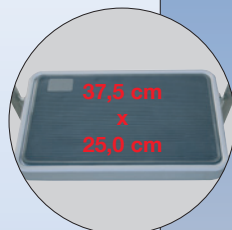

Работна височина до ок. m A	2,50	2,70	
Височина на стоене ок. m B	0,50	0,70	
Обща дължина ок. m C	1,15	1,40	
Брой стъпала	2	3	
Тегло ок. kg	4,5	6,0	
Транспортни размери	Дължина ок. m	1,15	1,40
	Ширина ок. m	0,52	0,54
	Височина ок. m	0,06	0,06
Арт. №.	130860	130877	

Certificate
EN 14183
Norm

НОВО